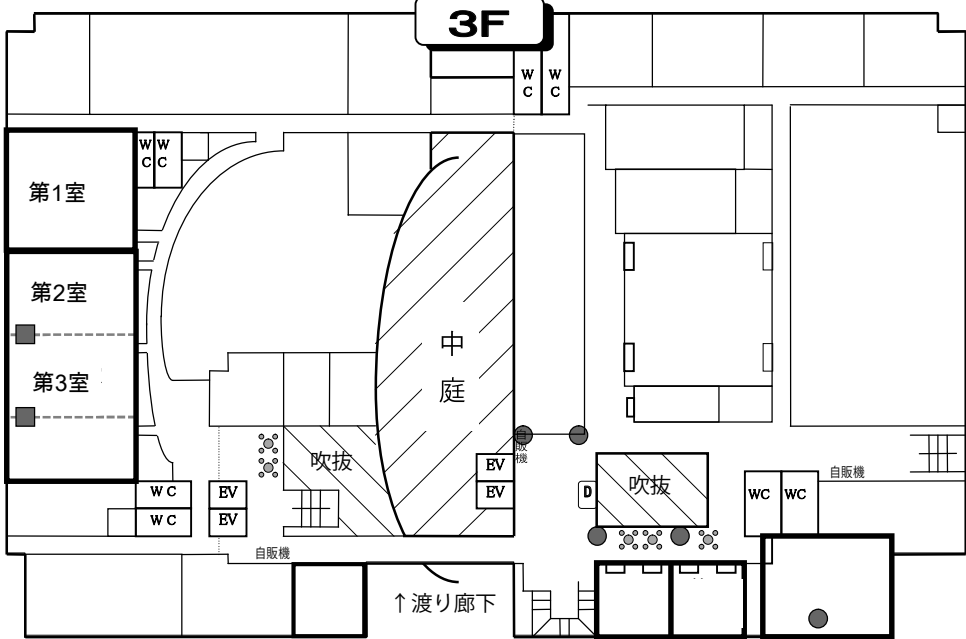

京都テルサフロアー図

スポーツ大会議室

東館

西館

3F

2F

セミナー室

東館

西館

1F

東館

西館

B1