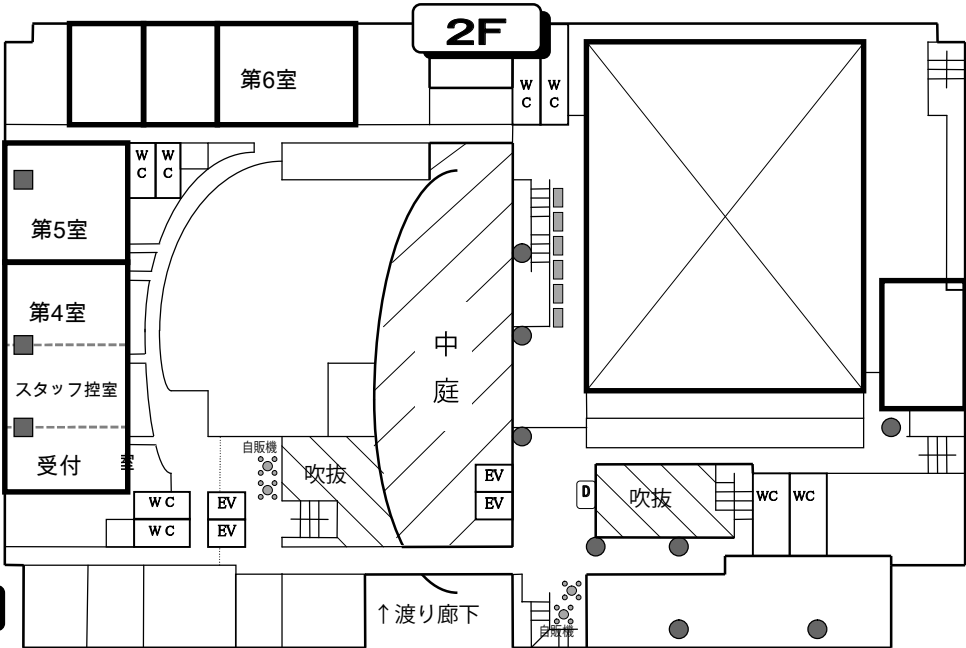

京都テルサフロアー図

スポーツ大会議室

東館

西館

3F

2F

セミナー室

東館

西館

1F

東館

西館

B1